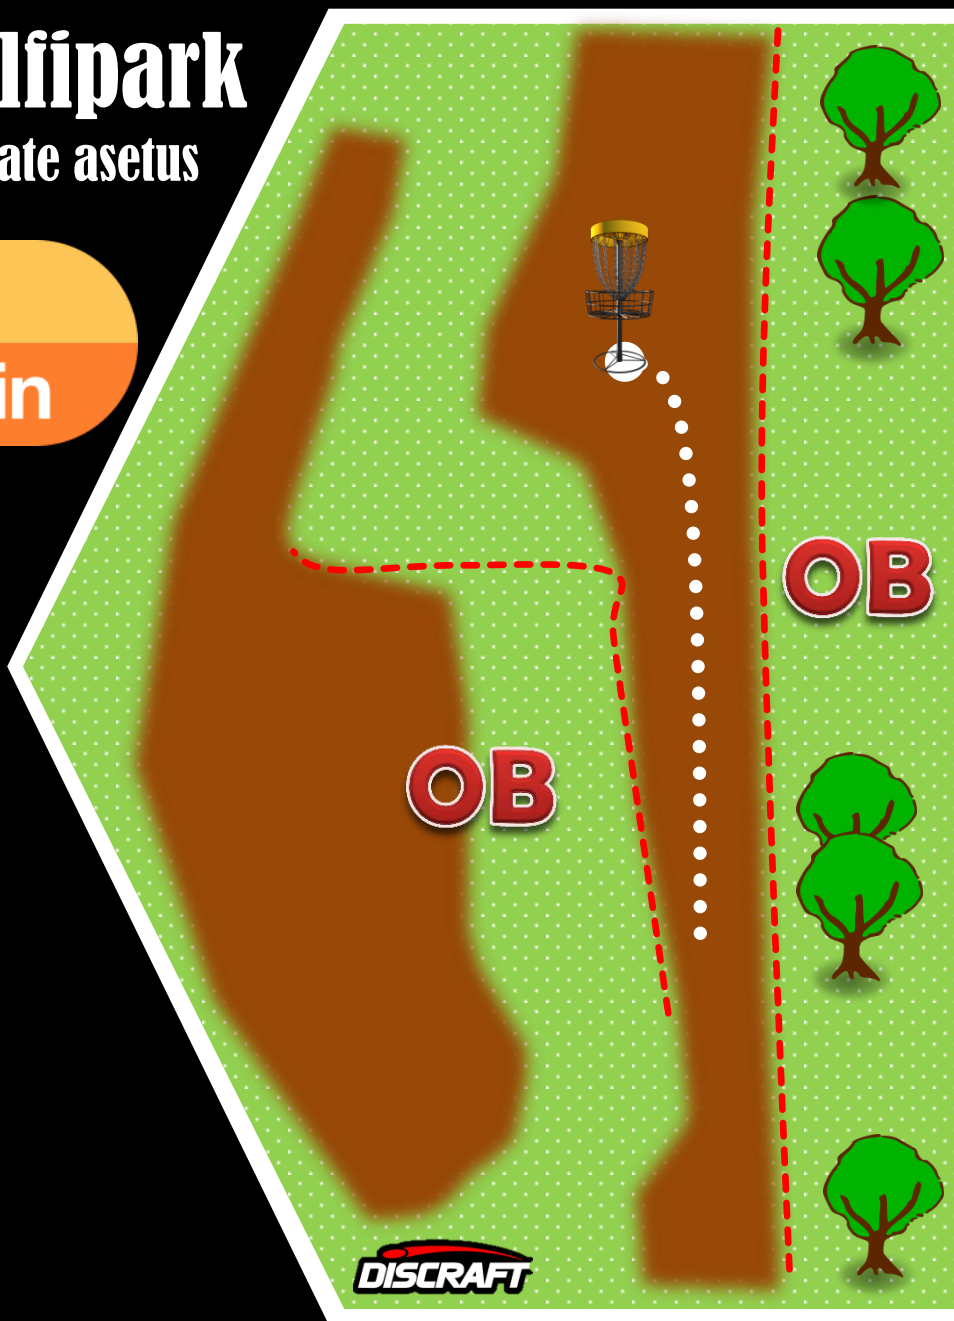

Keila discgolfipark

Punane / harrastajate asetused

Vichy

Vitamin

5

PAR3

60m

OB, märgistatud ala ja ala selle taga, tavaline ob reegel

OB marked area and area behind it, normal ob rule