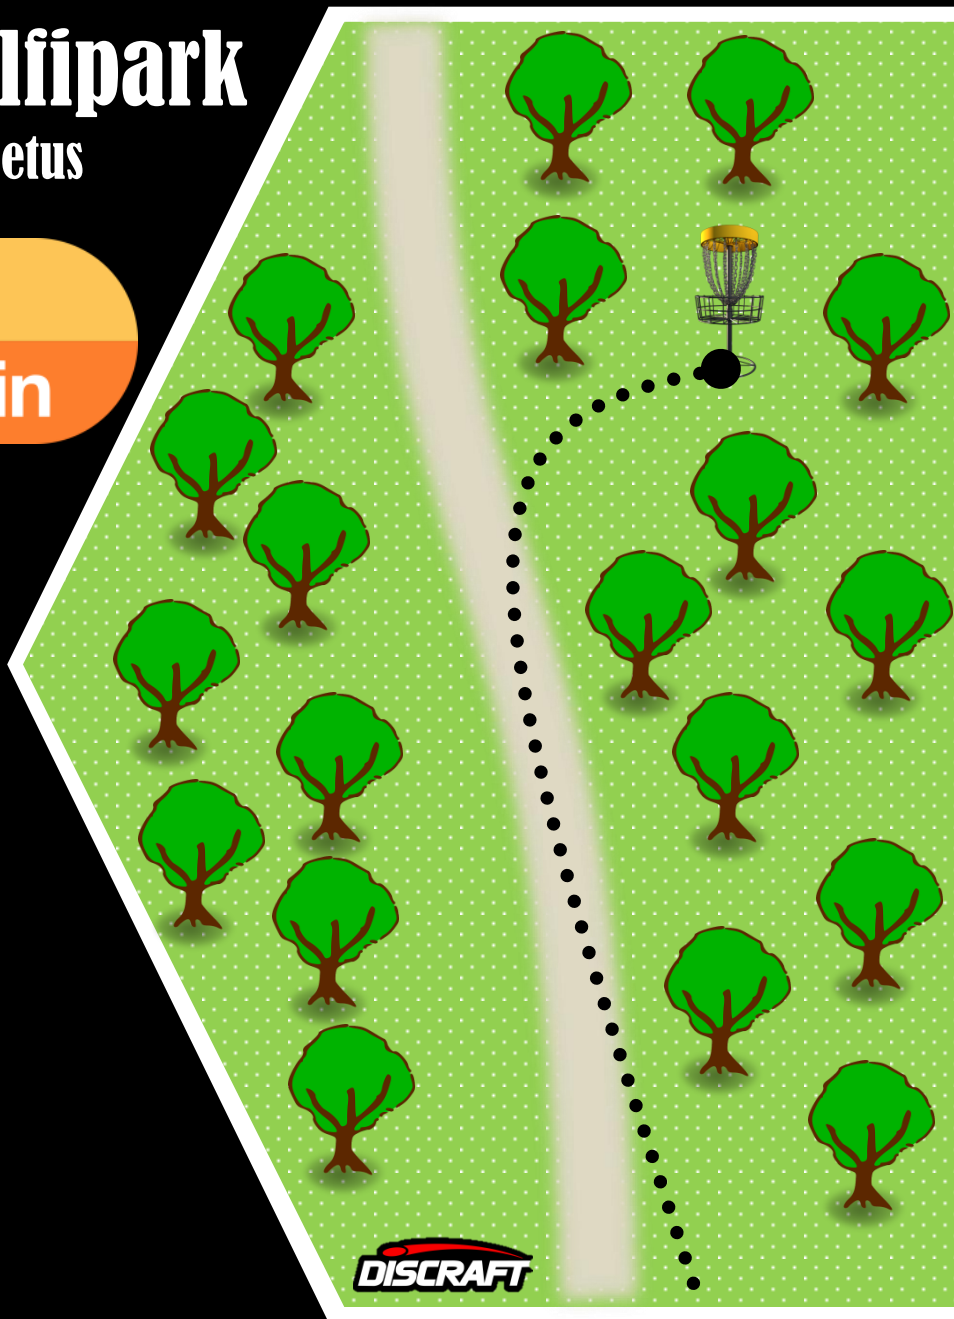

Keila discgolfipark

Must / PRO asetused

Vichy

Vitamin

PRO

Raja asetused

12 PAR3

122m

Rajal erireeglid puuduvad

No mandatories, no OB-s