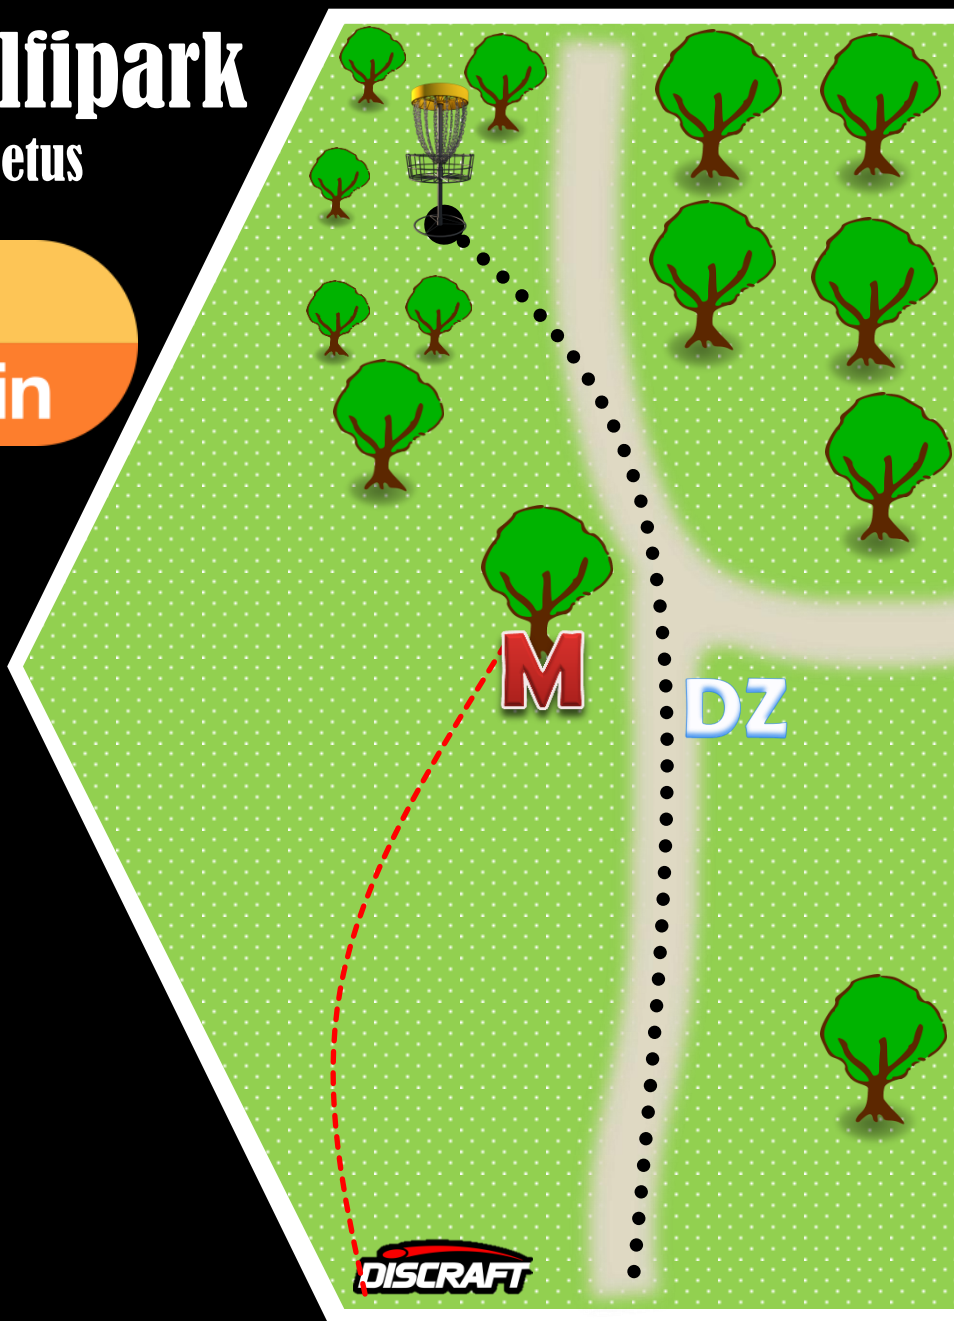

Keila discgolfipark

Must / PRO asetused

Vichy

Vitamin

PRO

Raja asetused

4

PAR4

169m

OB, paneelid, märgistatud ala ja ala selle taga, tavaline ob reegel. Rajapunkt, mängi paremalt, eksimusel suundu DZ alale (lisandub +1)

OB panels, marked area and area behind it, normal ob rule. Mandatory, play from right side. If miss go to DZ (add +1)