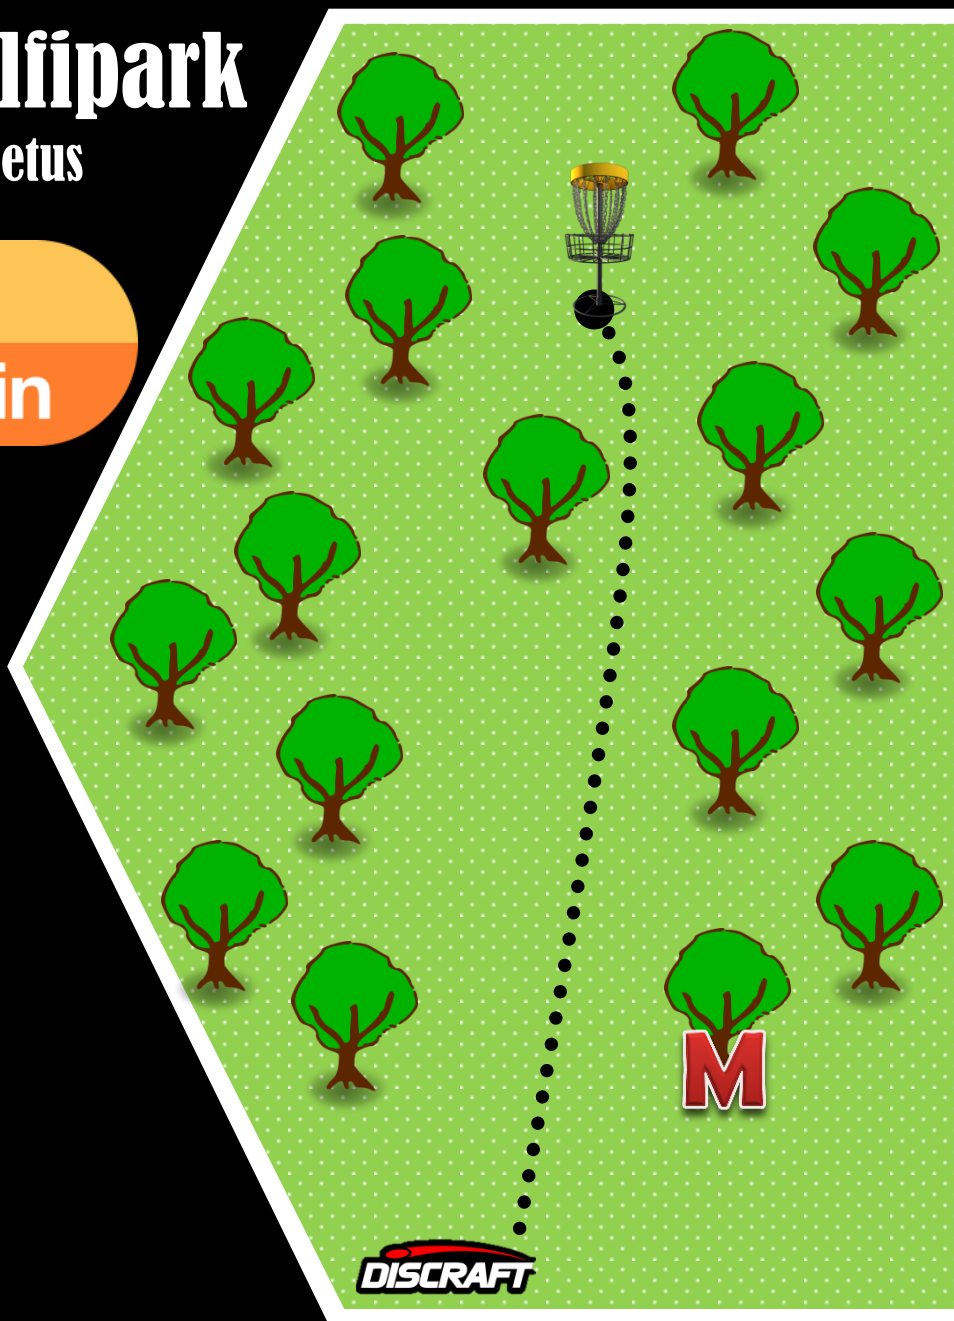

Keila discgolfipark

Must / PRO asetused

Vichy

Vitamin

PRO

Raja asetused

14

PAR3

90m

Kohustuslik rajapunkt!
Mängi vasakult, eksimisel re-
positsioon (lisandub+1)

Mandatory! Play from left
side. If miss re position
(add +1)