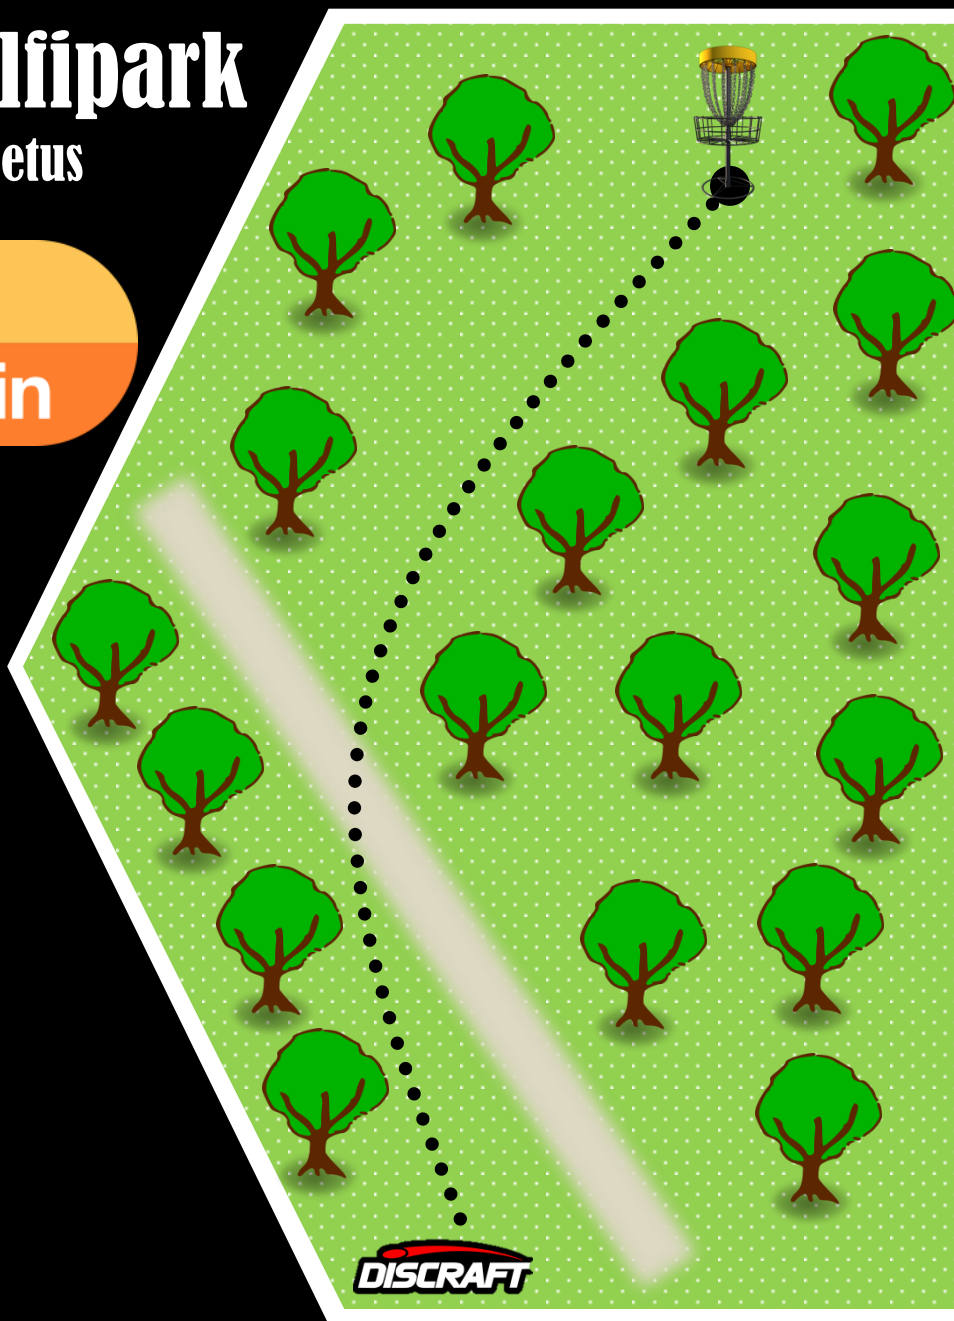

Keila discgolfipark

Must / PRO asetused

Vichy

Vitamin

PRO

Raja asetused

11

PAR3

91m

Rajal erireeglid puuduvad

No mandatories, no OB-s