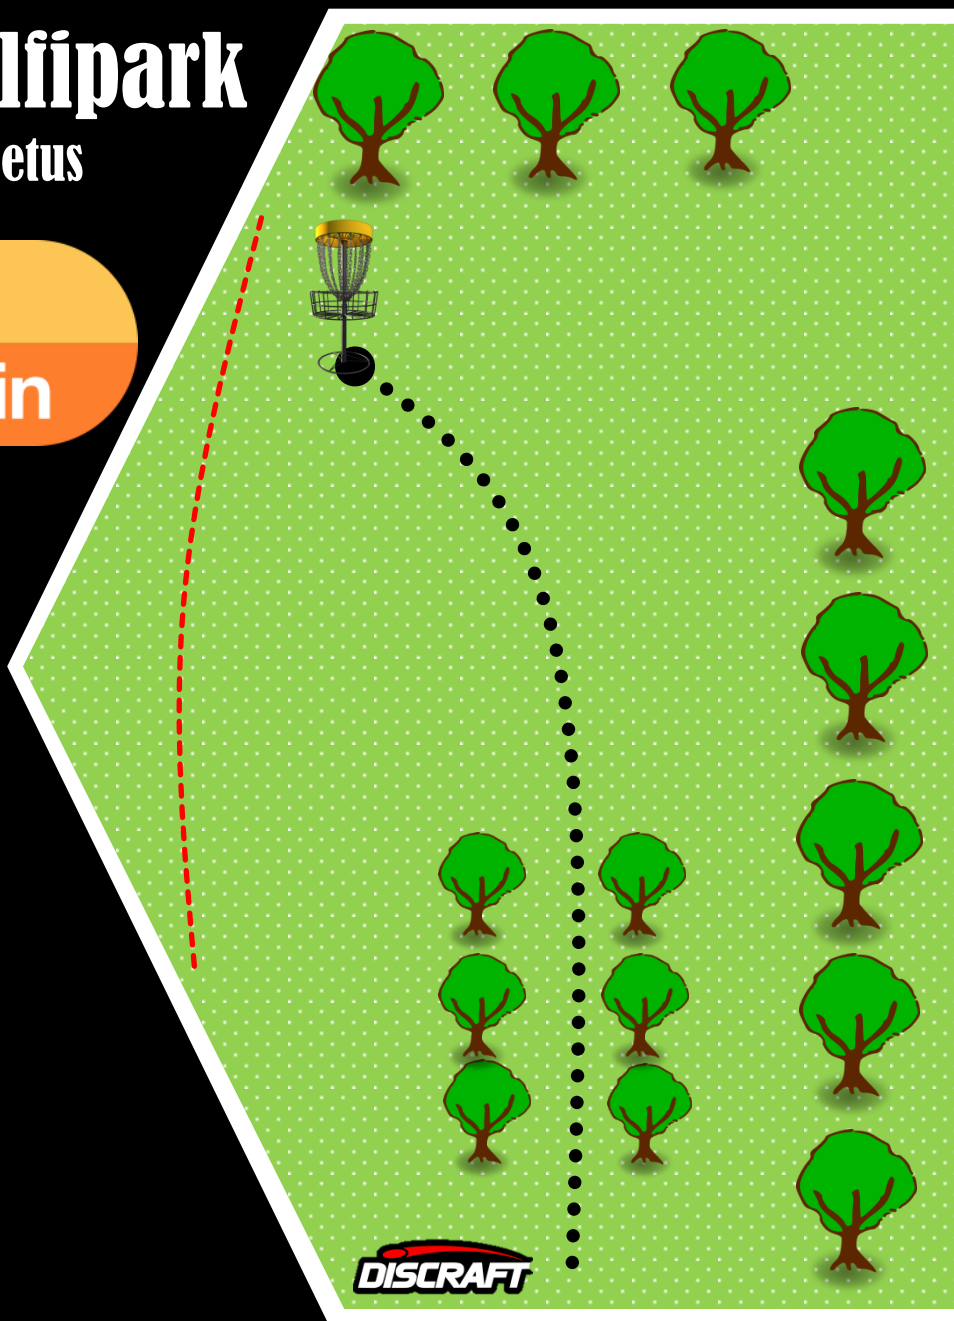

Keila discgolfipark

Must / PRO asetused

Vichy

Vitamin

PRO

Raja asetused

3

PAR4

189m

OB, paneelid ja ala selle taga,
tavaline ob reegel

OB panels and area behind
it, normal ob rule