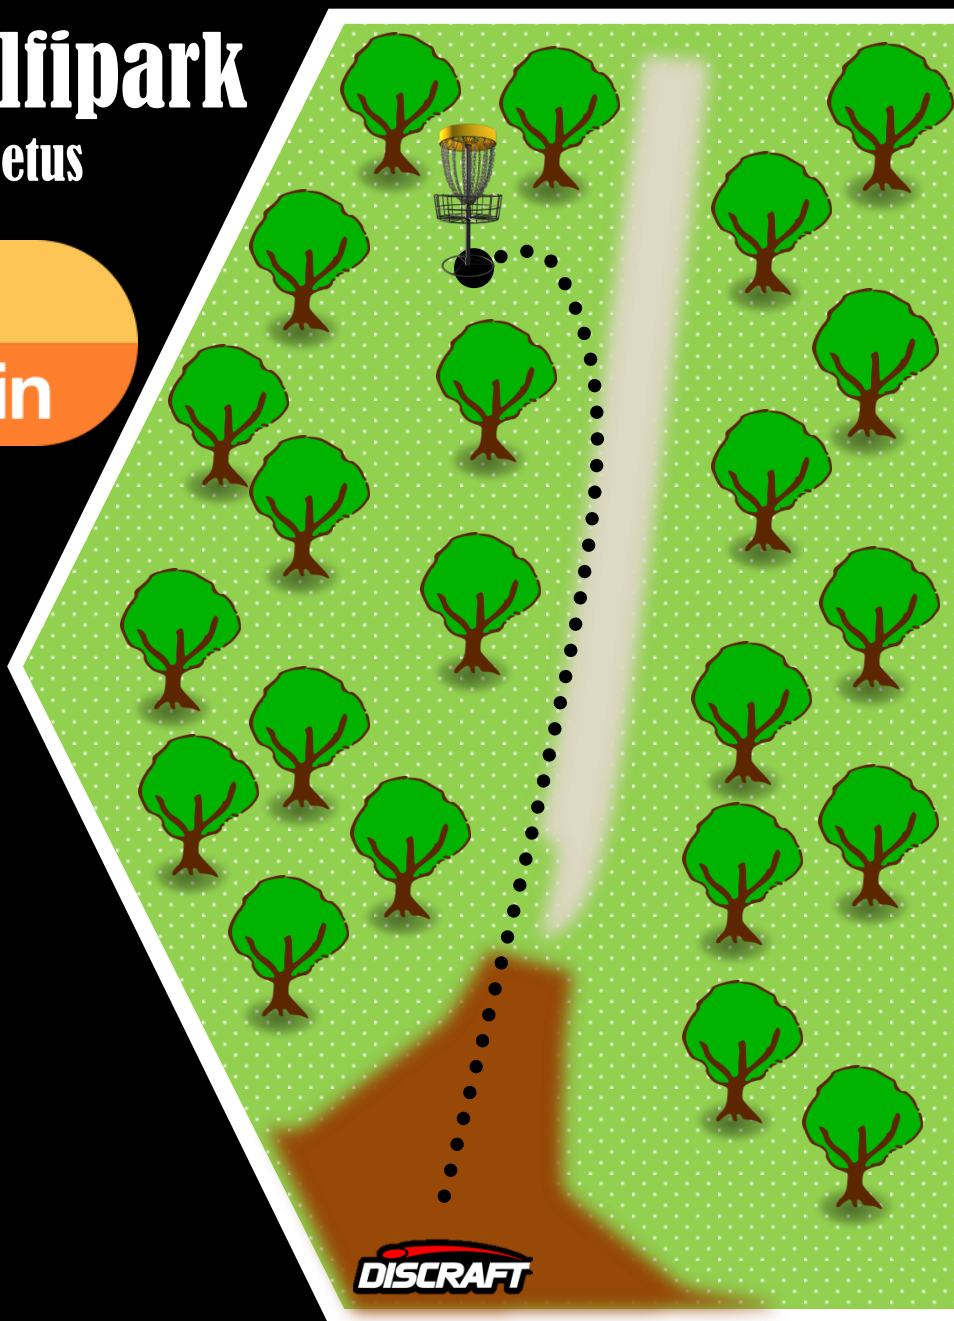

Keila discgolfipark

Must / PRO asetused

Vichy

Vitamin

PRO

Raja asetused

7

PAR3

99m

Rajal erireeglid puuduvad

No mandatories, no OB-s