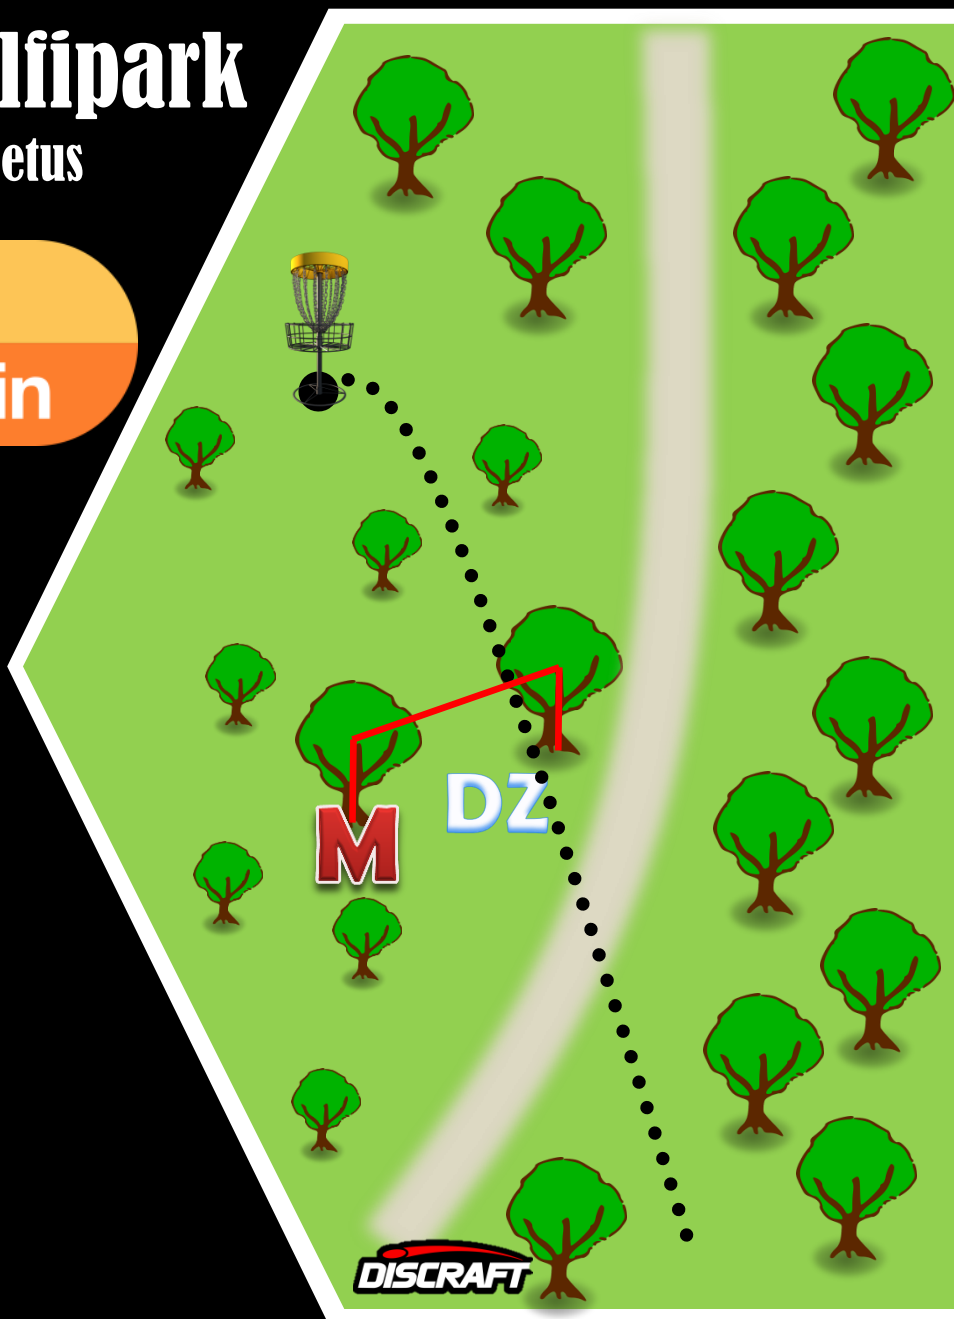

Vitamin

PRO

Raja asetused

10 PAR3

50m

Kohustuslik kolmik rajapunkt!
Mängi vahelt läbi, eksimisel suundu
DZ (lisandub+1)

Triple mandatory!
Play between.
If miss go to drop zone (add +1)

Keila discgolfipark