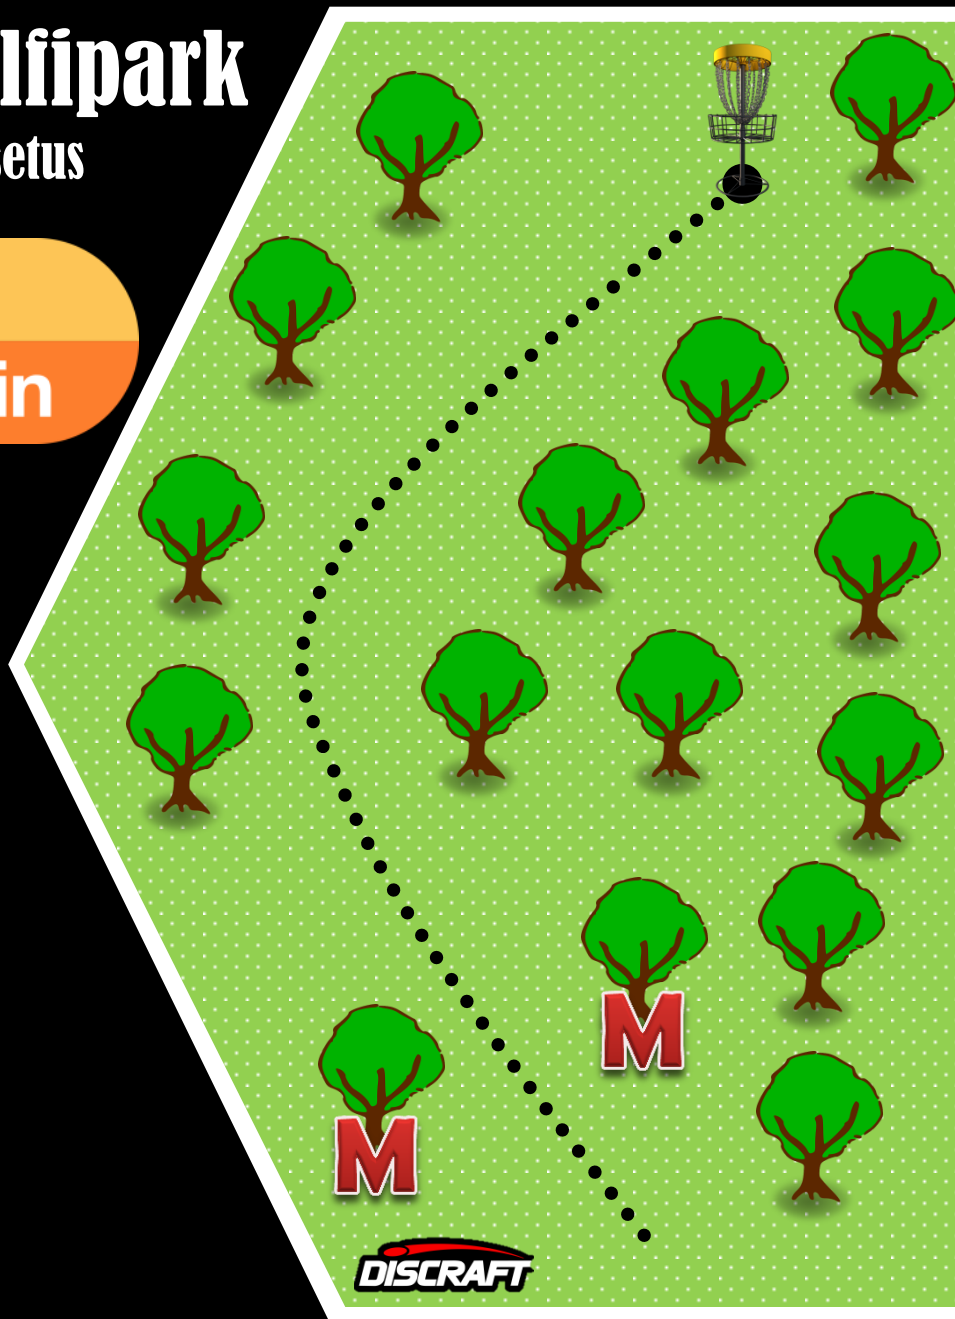

PRO

Raja asetused

18

PAR4

113m

Kohustuslik rajapunkt!
Mängi vahelt läbi, eksimisel
re-positioon (lisandub+1)

Mandatory!
Play between. If miss re
position (add +1)