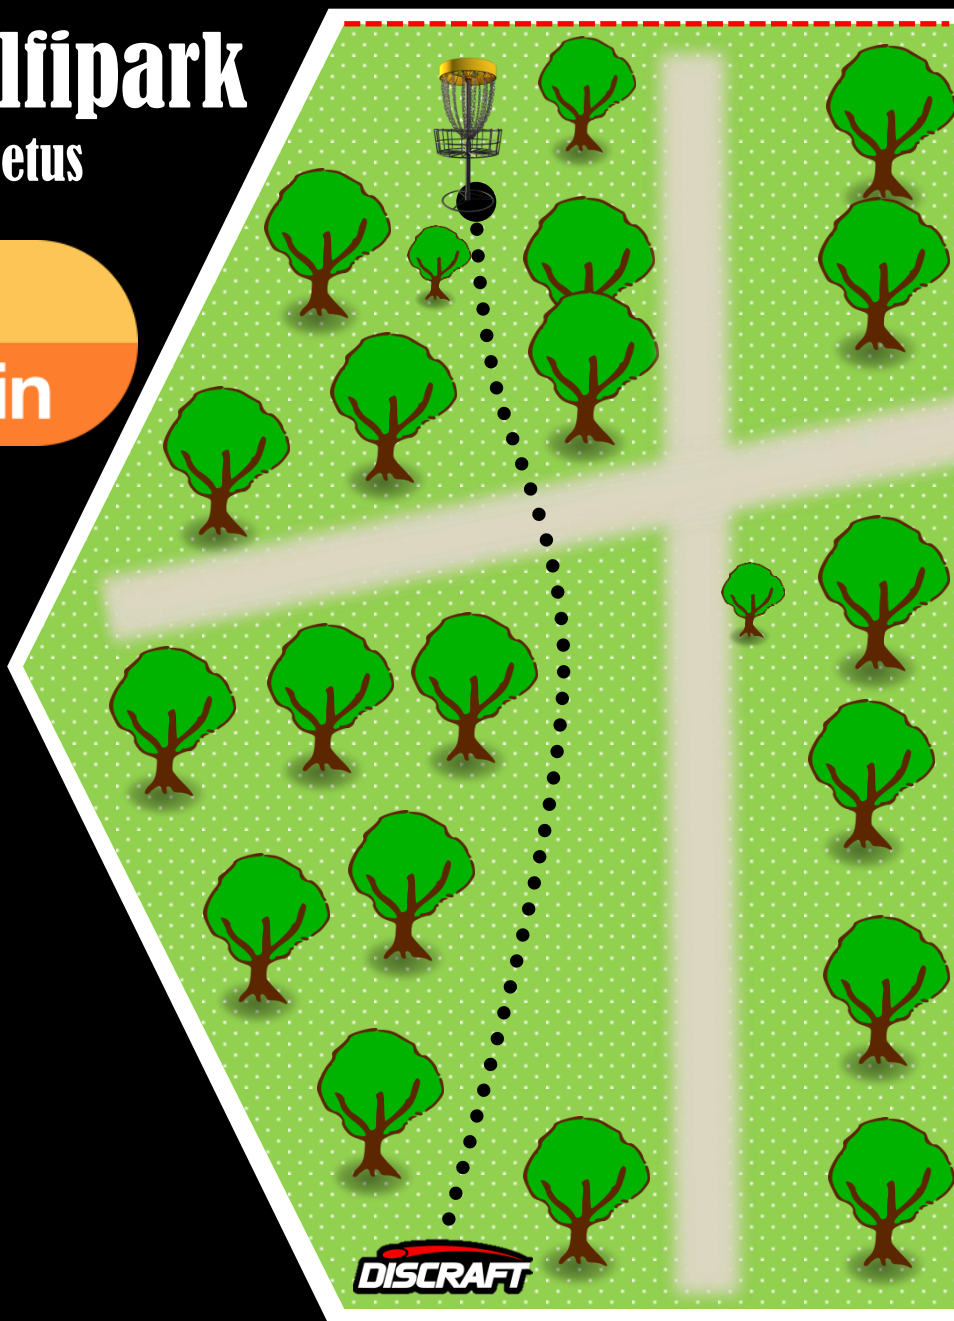

Raja asetused

2

PAR4

169m

OB, korvi taga, tavaline ob reegel

OB behind the basket, normal ob rule

Keila discgolfipark

Must / PRO asetused