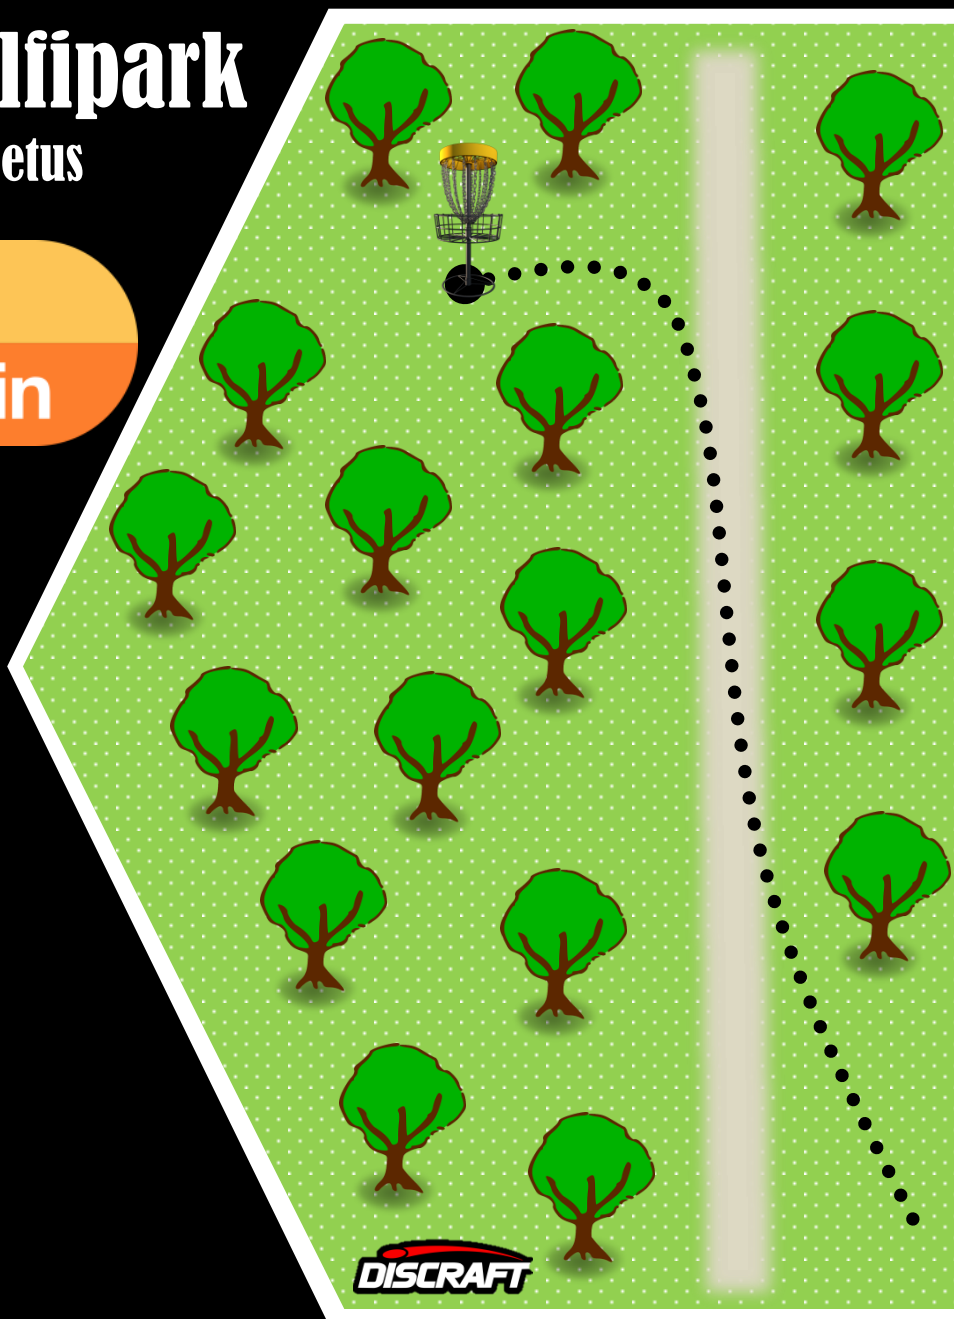

Keila discgolfipark

Must / PRO asetused

Vichy

Vitamin

PRO

Raja asetused

17 PAR3

115m

Rajal erireeglid puuduvad

No mandatories, no OB-s