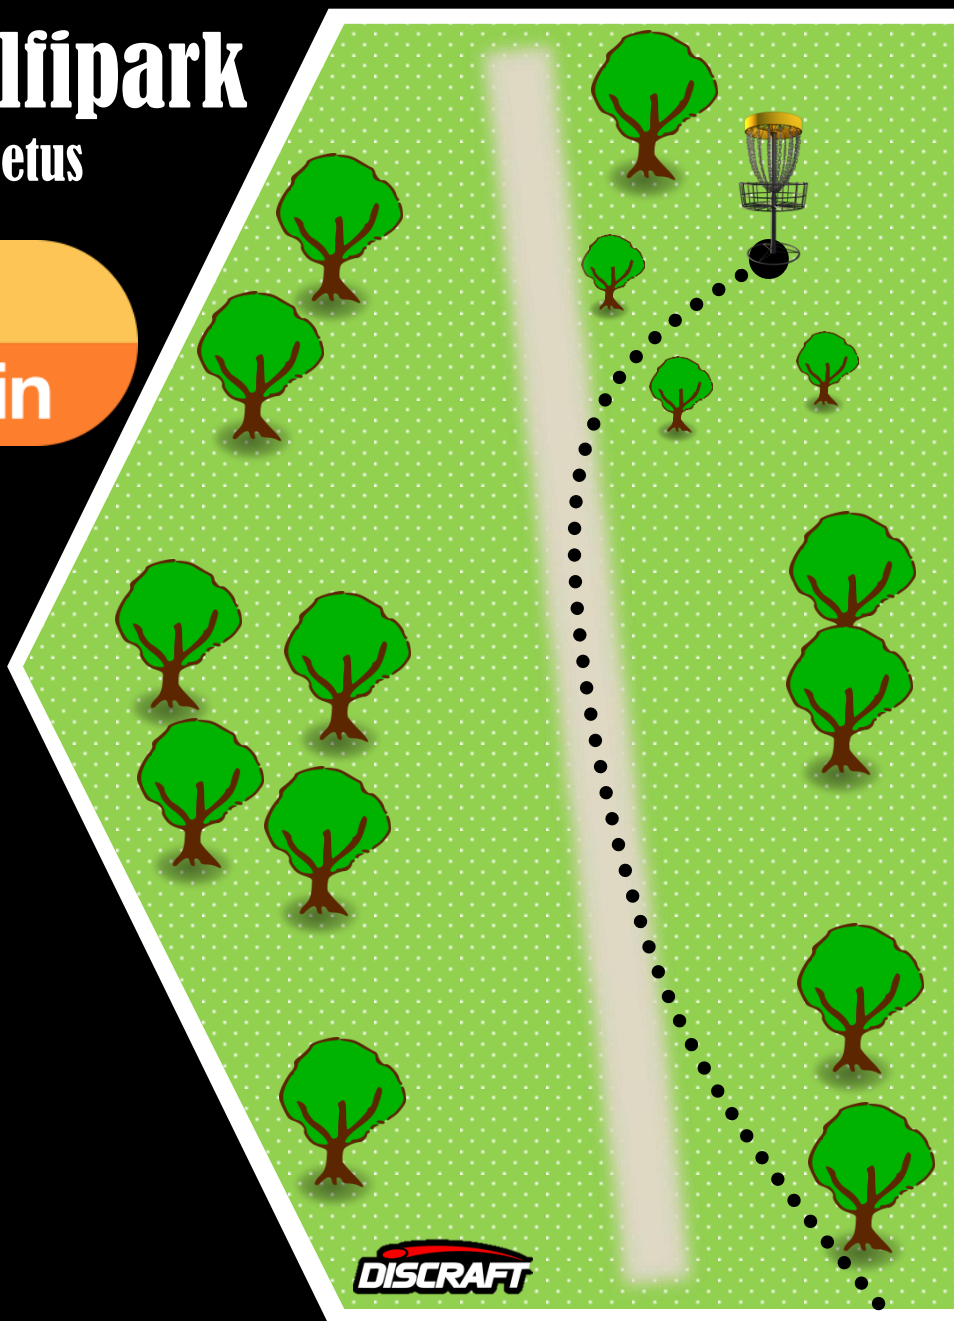

Keila discgolfipark

Must / PRO asetused

Vichy

Vitamin

PRO

Raja asetused

1

PAR4

212m

Rajal erireeglid puuduvad

No mandatories, no OB-s