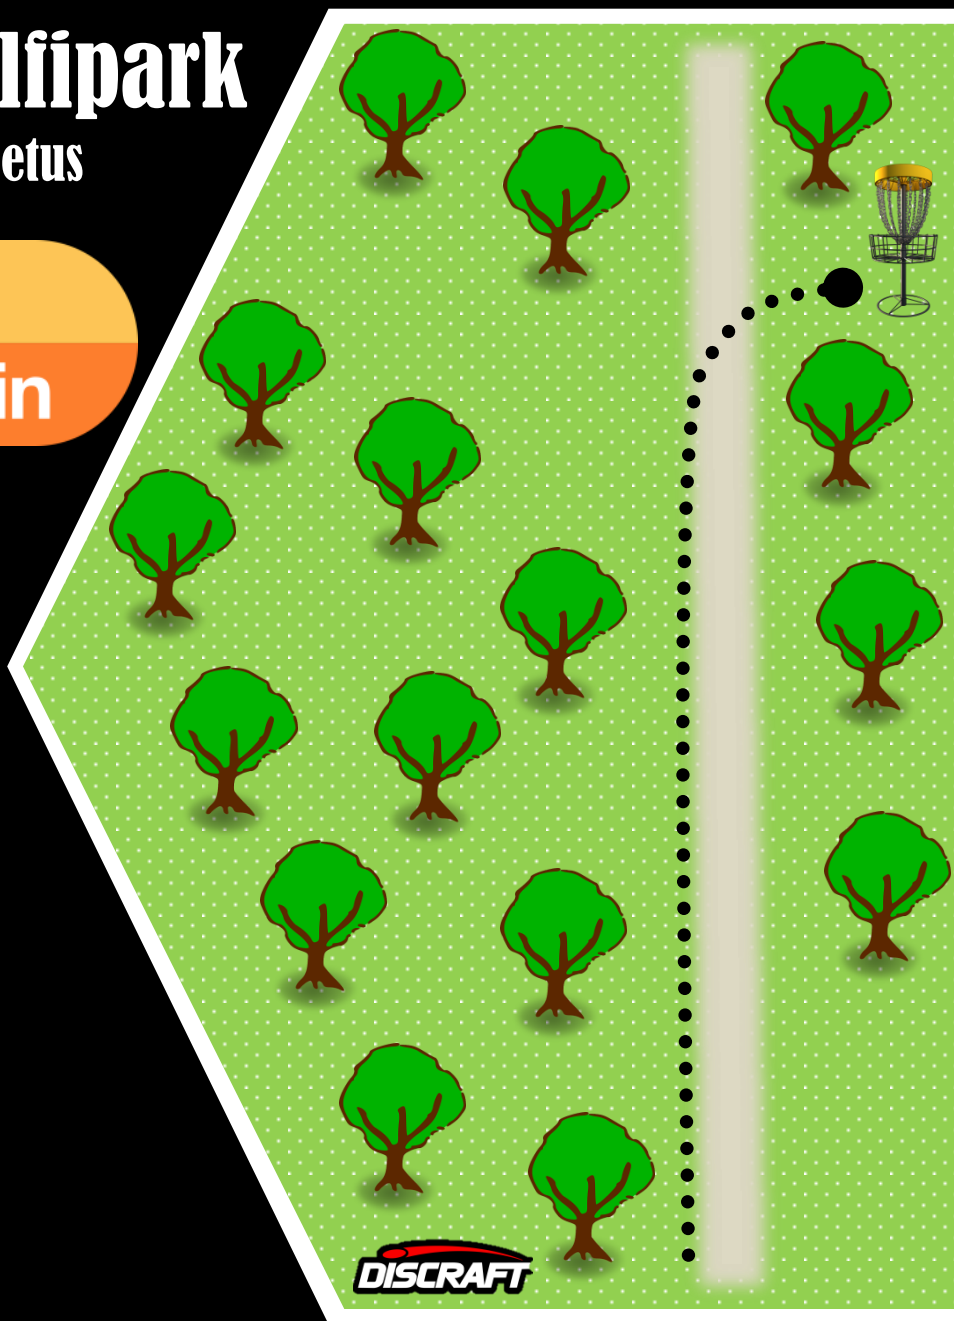

Keila discgolfipark

Must / PRO asetused

Vichy

Vitamin

PRO

Raja asetused

16

PAR3

106m

Rajal erireeglid puuduvad

No mandatories, no OB-s