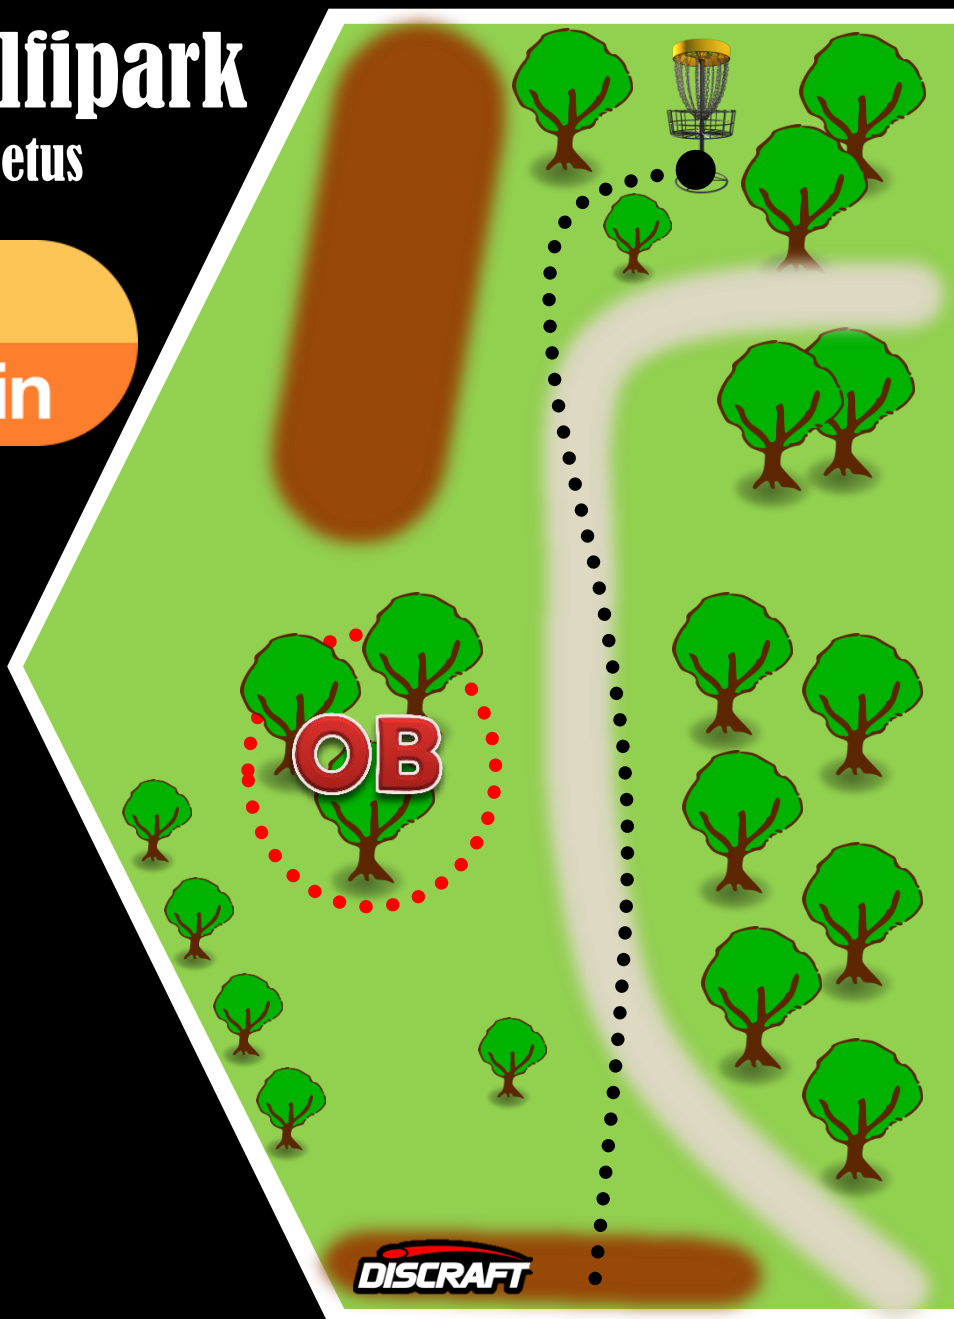

Keila discgolfipark

Must / PRO asetus

Vichy

Vitamin

PRO

Raja asetus

9

PAR4

243m

OB, märgistatud ala,
tavaline ob reegel

OB marked area,
normal ob rule