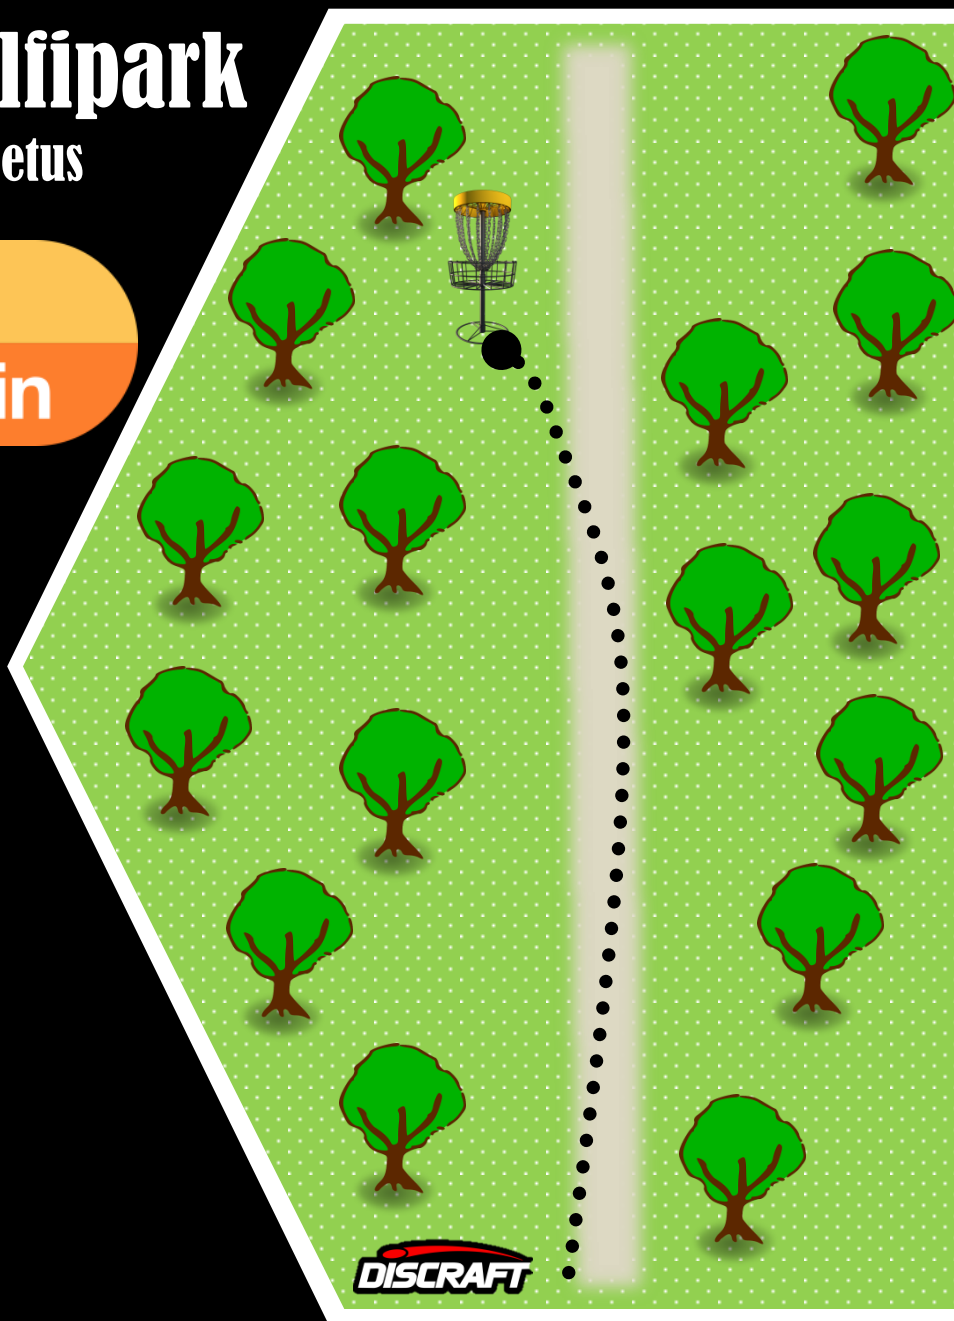

Kohustuslik rajapunkt!
Mängi vasakult, eksimisel re-
positsioon (lisandub+1)

Mandatory! Play from left
side. If miss re position
(add +1)

Keila discgolfipark

Must / PRO asetused

Vichy

Vitamin

PRO

Raja asetused