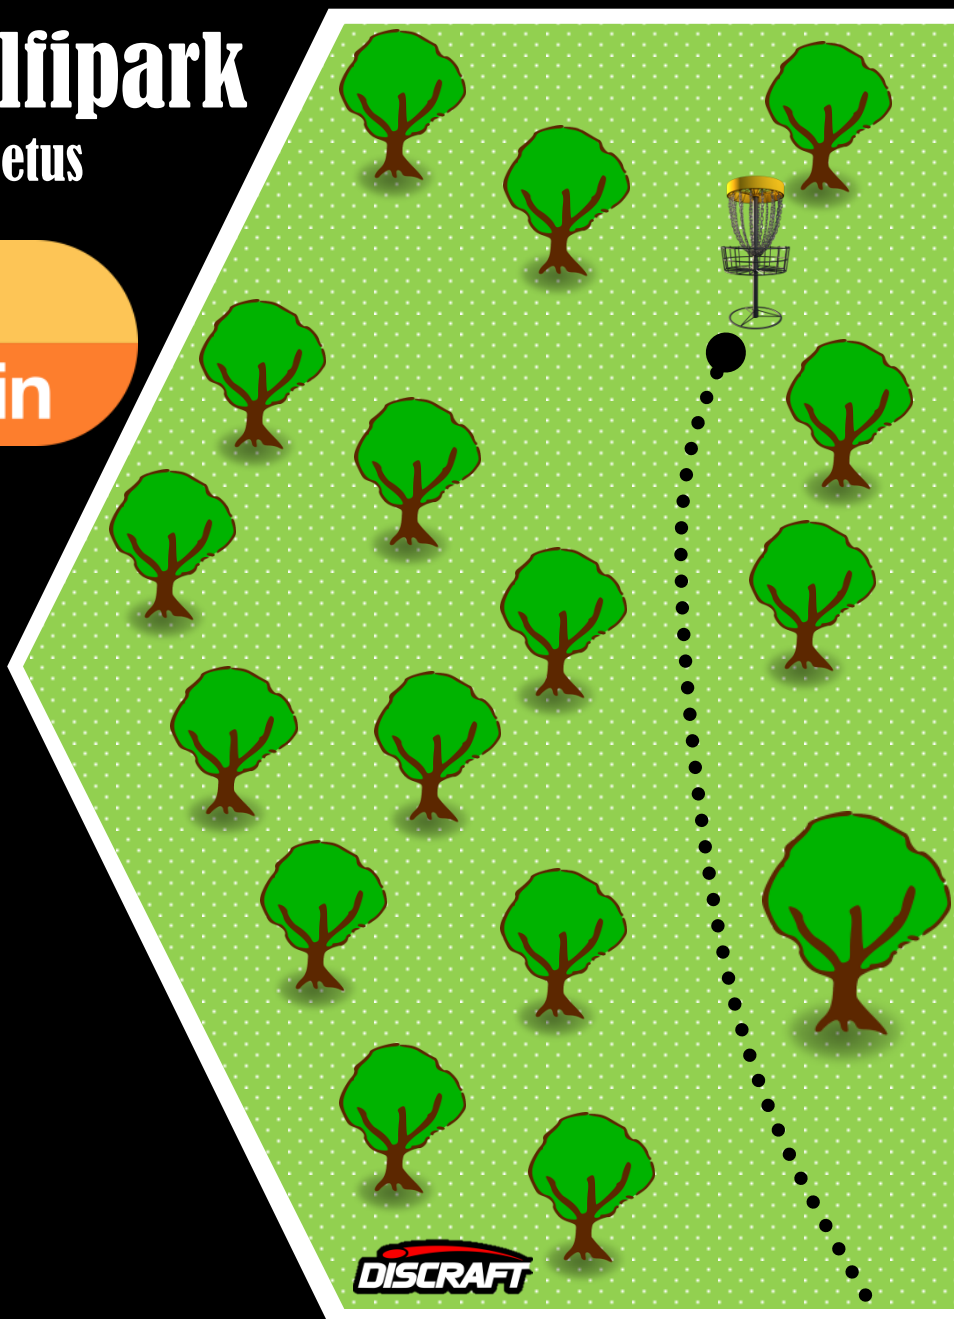

Keila discgolfipark

Must / PRO asetused

Vichy

Vitamin

PRO

Raja asetused

16a PAR3

73m

PRO

Raja asetused

18

PAR4

113m

Kohustuslik rajapunkt!
Mängi vahelt läbi, eksimisel
re-positioon (lisandub+1)

Mandatory!
Play between. If miss re
position (add +1)