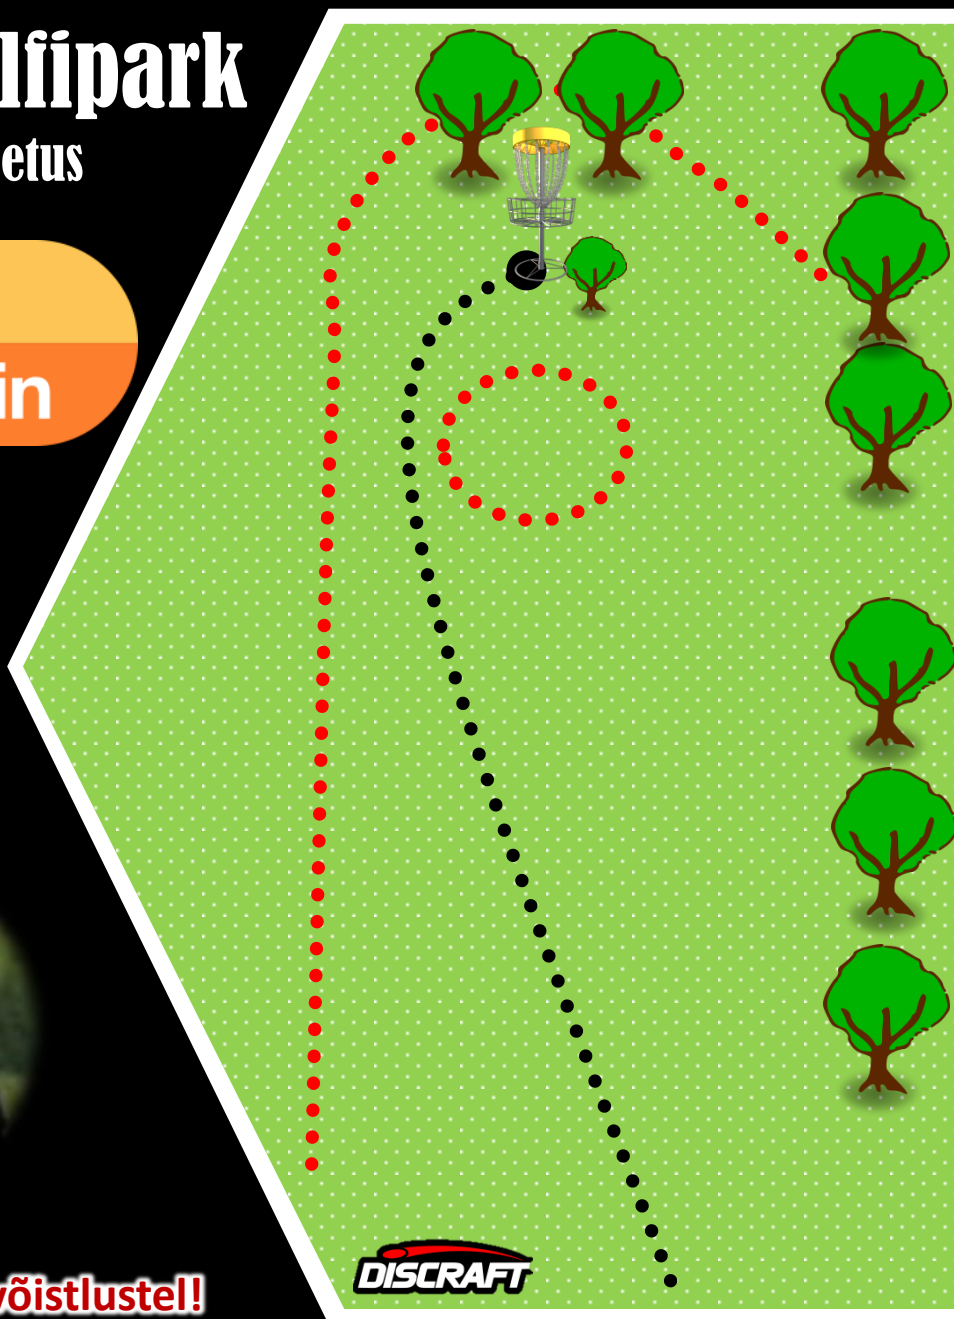

Rada kasutusel vaid võistlustel!