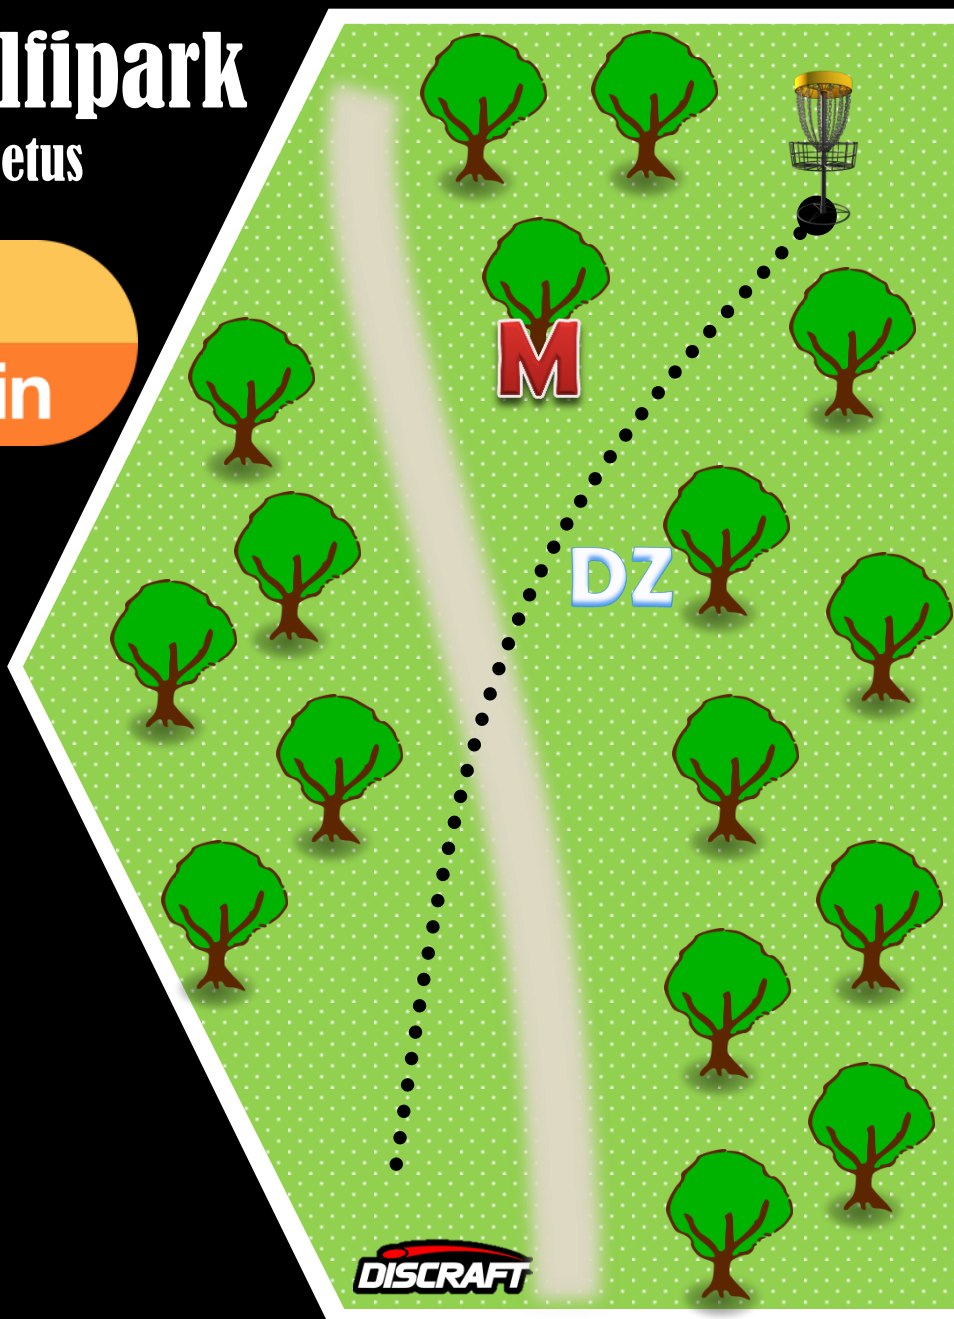

PRO

Raja asetused

13

PAR3

74m

Kohustuslik rajapunkt!
Mängi paremalt, eksimisel
suundu DZ alale (lisandub+1)

Mandatory! Play from right
side. If miss go to drop Zone
(add +1)

Keila discgolfipark